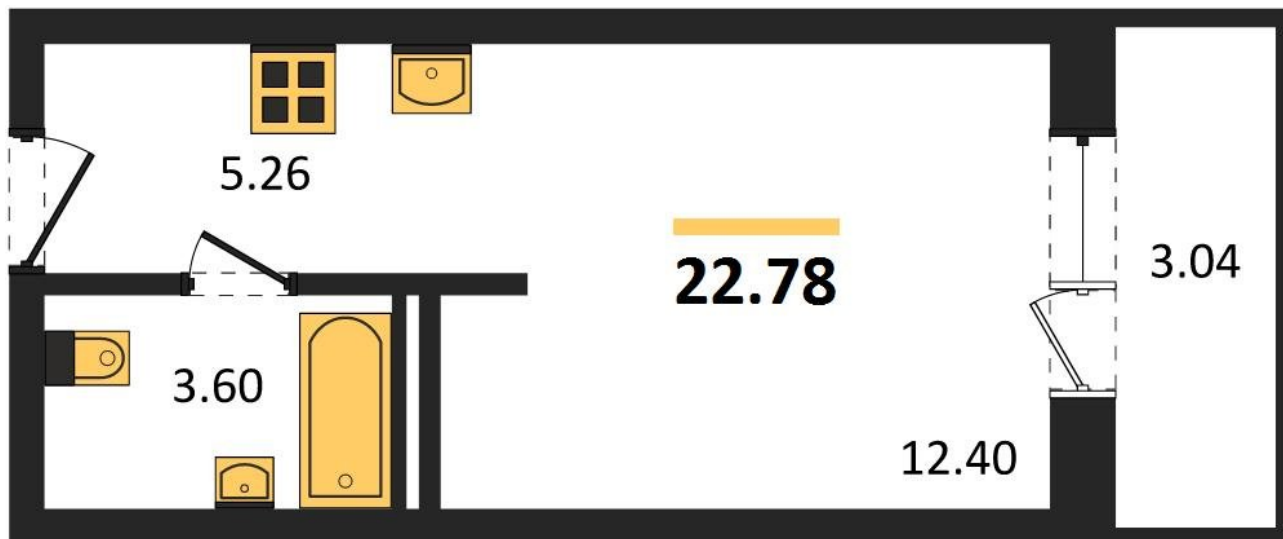

1983

НЕДВИЖИМОСТЬ И ИНВЕСТИЦИИ

Студия № 535Этаж 6/8 · 22,80 м²**Студия**

г. Воронеж

<https://xn--36-6kch5aj8bbq6g.xn--p1ai/search/new/10724/>

№ квартиры	535	Этаж	6 / 8
Площадь	22,80 м²	Жилая	12,40 м²
Отделка	Без отделки		