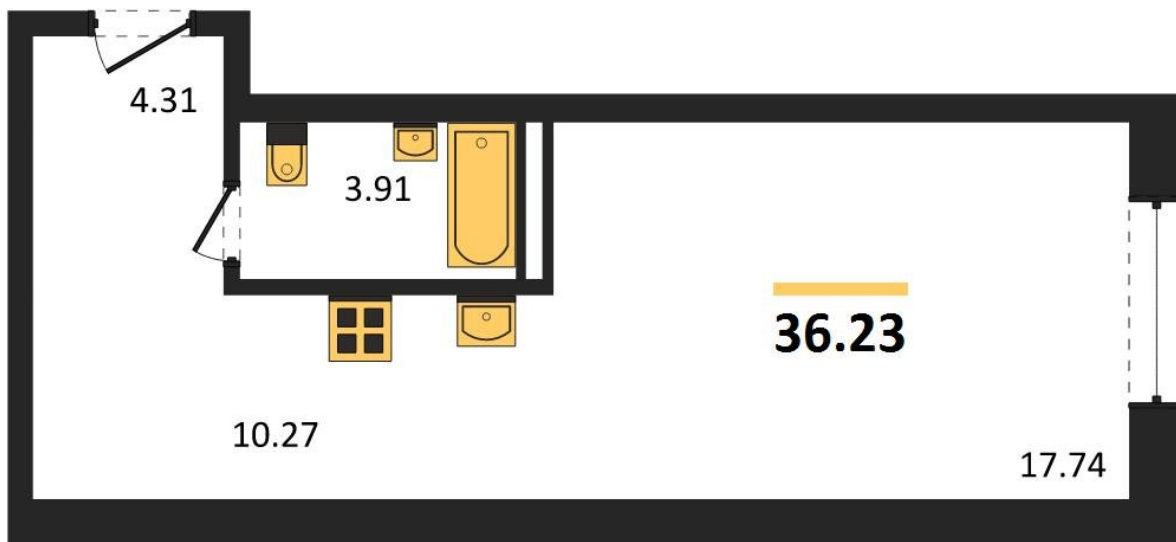

1983

НЕДВИЖИМОСТЬ И ИНВЕСТИЦИИ

Студия № 550

Этаж 8/8 · 36,20 м²

Студия

г. Воронеж

<https://xn--36-6kch5aj8bbq6g.xn--p1ai/search/new/10722/>

№ квартиры	550	Этаж	8 / 8
Площадь	36,20 м²	Жилая	17,70 м²
Отделка	Без отделки		