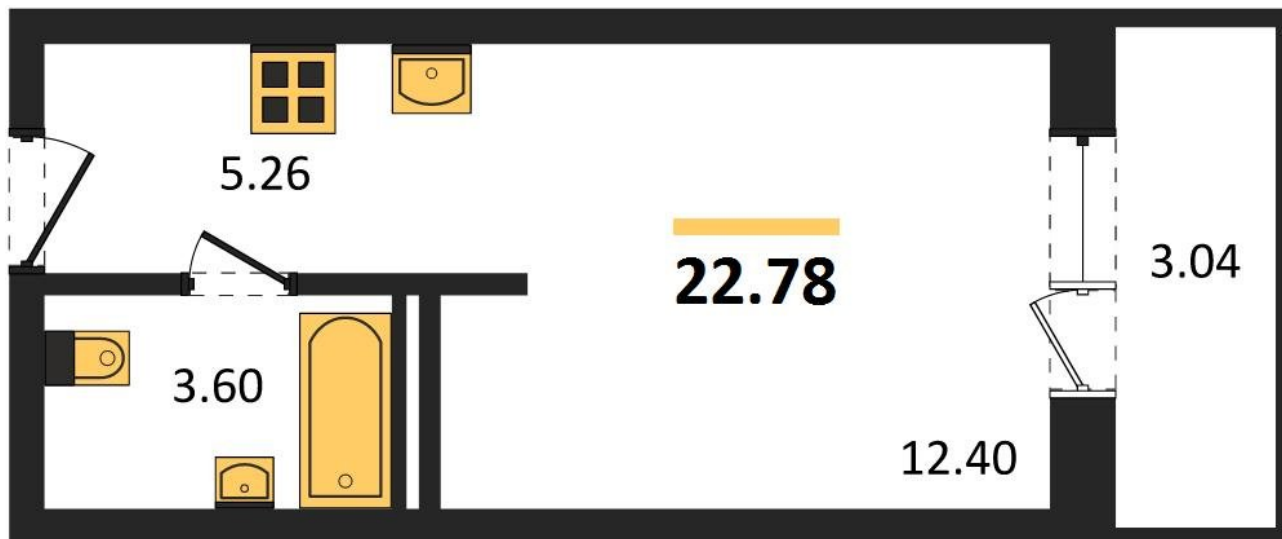

1983

НЕДВИЖИМОСТЬ И ИНВЕСТИЦИИ

Студия № 513Этаж 2/8 · 22,80 м²**Студия**

г. Воронеж

<https://xn--36-6kch5aj8bbq6g.xn--p1ai/search/new/10714/>

№ квартиры	513	Этаж	2 / 8
Площадь	22,80 м²	Жилая	12,40 м²
Отделка	Без отделки		