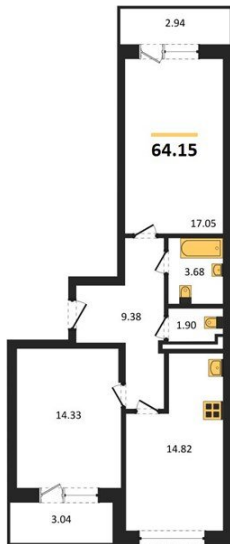

1983

НЕДВИЖИМОСТЬ И ИНВЕСТИЦИИ

2-комнатная квартира № 462Этаж 2/8 · 64,20 м²**2-комнатная квартира**

г. Воронеж

<https://xn--36-6kch5aj8bbq6g.xn--p1ai/search/new/10707/>

№ квартиры	462	Этаж	2 / 8
Площадь	64,20 м²	Жилая	31,40 м²
Кухня	14,80 м²	Отделка	Без отделки