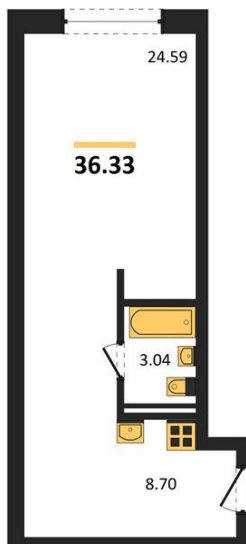

1983

НЕДВИЖИМОСТЬ И ИНВЕСТИЦИИ

Студия № 485

Этаж 6/8 · 36,30 м²

Студия

г. Воронеж

<https://xn--36-6kch5aj8bbq6g.xn--p1ai/search/new/10704/>

№ квартиры	485	Этаж	6 / 8
Площадь	36,30 м²	Жилая	24,60 м²
Отделка	Без отделки		

Цена за м² **114 594 ₺**

Стоимость 4 159 785 ₺

Действительно на 30.06.2026

АН «1983»

квартиры36.рф · г. Воронеж

+7 (473) 202-32-33

Отдел продаж