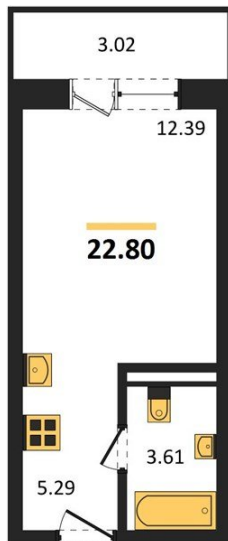

1983

НЕДВИЖИМОСТЬ И ИНВЕСТИЦИИ

Студия № 482

Этаж 5/8 · 22,80 м²

Студия

г. Воронеж

<https://xn--36-6kch5aj8bbq6g.xn--p1ai/search/new/10696/>

№ квартиры	482	Этаж	5 / 8
Площадь	22,80 м²	Жилая	12,40 м²
Отделка	Без отделки		