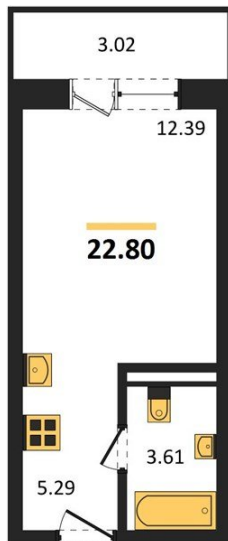

1983

НЕДВИЖИМОСТЬ И ИНВЕСТИЦИИ

Студия № 461

Этаж 2/8 · 22,80 м²

Студия

г. Воронеж

<https://xn--36-6kch5aj8bbq6g.xn--p1ai/search/new/10693/>

№ квартиры	461	Этаж	2 / 8
Площадь	22,80 м²	Жилая	12,40 м²
Отделка	Без отделки		