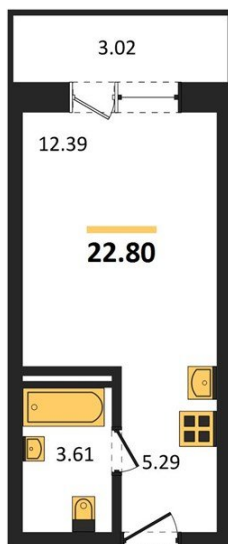

1983

НЕДВИЖИМОСТЬ И ИНВЕСТИЦИИ

Студия № 502

Этаж 8/8 · 22,80 м²

Студия

г. Воронеж

<https://xn--36-6kch5aj8bbq6g.xn--p1ai/search/new/10692/>

№ квартиры	502	Этаж	8 / 8
Площадь	22,80 м²	Жилая	12,40 м²
Отделка	Без отделки		