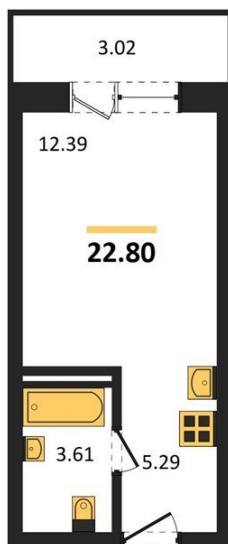

1983

НЕДВИЖИМОСТЬ И ИНВЕСТИЦИИ

Студия № 488

Этаж 6/8 · 22,80 м²

Студия

г. Воронеж

<https://xn--36-6kch5aj8bbq6g.xn--p1ai/search/new/10691/>

№ квартиры	488	Этаж	6 / 8
Площадь	22,80 м²	Жилая	12,40 м²
Отделка	Без отделки		