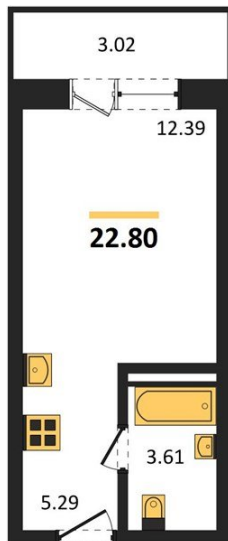

1983

НЕДВИЖИМОСТЬ И ИНВЕСТИЦИИ

Студия № 466

Этаж 3/8 · 22,80 м²

Студия

г. Воронеж

<https://xn--36-6kch5aj8bbq6g.xn--p1ai/search/new/10685/>

№ квартиры	466	Этаж	3 / 8
Площадь	22,80 м²	Жилая	12,40 м²
Отделка	Без отделки		