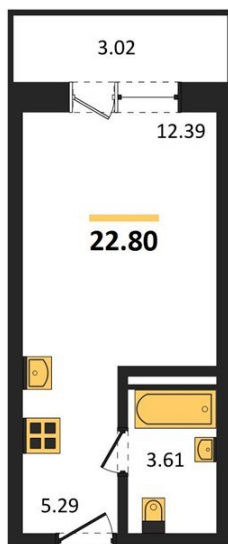

1983

НЕДВИЖИМОСТЬ И ИНВЕСТИЦИИ

Студия № 459

Этаж 2/8 · 22,80 м²

Студия

г. Воронеж

<https://xn--36-6kch5aj8bbq6g.xn--p1ai/search/new/10684/>

№ квартиры	459	Этаж	2 / 8
Площадь	22,80 м²	Жилая	12,40 м²
Отделка	Без отделки		