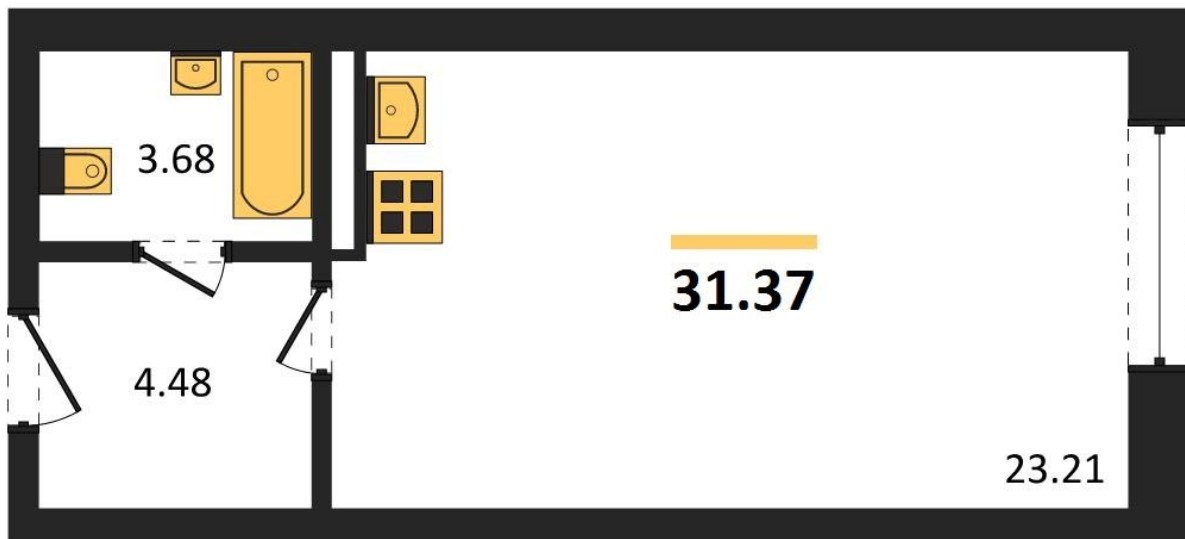

1983

НЕДВИЖИМОСТЬ И ИНВЕСТИЦИИ

Студия № 445

Этаж 8/8 · 31,40 м²

Студия

г. Воронеж

<https://xn--36-6kch5aj8bbq6g.xn--p1ai/search/new/10664/>

№ квартиры	445	Этаж	8 / 8
Площадь	31,40 м²	Жилая	23,20 м²
Отделка	Без отделки		