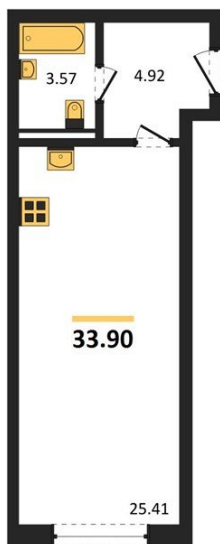

1983

НЕДВИЖИМОСТЬ И ИНВЕСТИЦИИ

Студия № 308

Этаж 2/8 · 33,90 м²

Студия

г. Воронеж

<https://xn--36-6kch5aj8bbq6g.xn--p1ai/search/new/10618/>

№ квартиры	308	Этаж	2 / 8
Площадь	33,90 м²	Жилая	25,40 м²
Отделка	Без отделки		

Цена за м² **114 500 ₺**

Стоимость 3 881 550 ₺

Действительно на 30.06.2026

АН «1983»

квартиры36.рф · г. Воронеж

+7 (473) 202-32-33

Отдел продаж