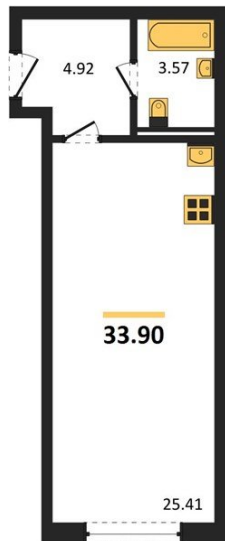

1983

НЕДВИЖИМОСТЬ И ИНВЕСТИЦИИ

Студия № 351

Этаж 8/8 · 33,90 м²

Студия

г. Воронеж

<https://xn--36-6kch5aj8bbq6g.xn--p1ai/search/new/10611/>

№ квартиры	351	Этаж	8 / 8
Площадь	33,90 м²	Жилая	25,40 м²
Отделка	Без отделки		

Цена за м² **114 500 ₺**

Стоимость 3 881 550 ₺

Действительно на 30.06.2026

АН «1983»

квартиры36.рф · г. Воронеж

+7 (473) 202-32-33

Отдел продаж