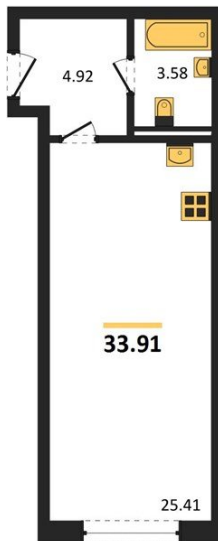

1983

НЕДВИЖИМОСТЬ И ИНВЕСТИЦИИ

Студия № 247

Этаж 2/8 · 33,90 м²

Студия

г. Воронеж

<https://xn--36-6kch5aj8bbq6g.xn--p1ai/search/new/10582/>

№ квартиры	247	Этаж	2 / 8
Площадь	33,90 м²	Жилая	25,40 м²
Отделка	Без отделки		

Цена за м² **114 533 ₺**

Стоимость 3 882 695 ₺

Действительно на 30.06.2026

АН «1983»

квартиры36.рф · г. Воронеж

+7 (473) 202-32-33

Отдел продаж