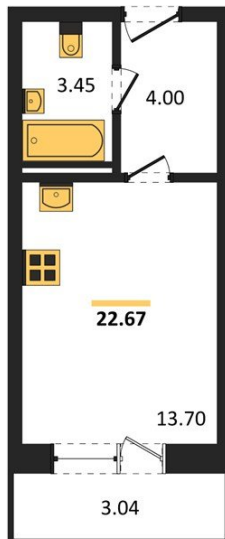

## Студия № 249

Этаж 2/8 · 22,70 м²

### Студия

г. Воронеж

<https://xn--36-6kch5aj8bbq6g.xn--p1ai/search/new/10569/>

№ квартиры	<b>249</b>	Этаж	<b>2 / 8</b>
Площадь	<b>22,70 м²</b>	Жилая	<b>13,70 м²</b>
Отделка	<b>Без отделки</b>		

Цена за м²