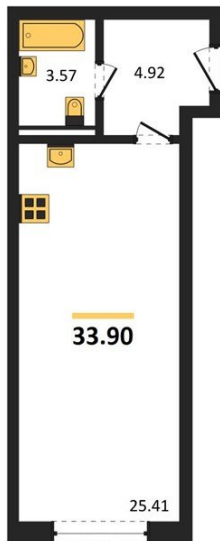

1983

НЕДВИЖИМОСТЬ И ИНВЕСТИЦИИ

Студия № 300

Этаж 8/8 · 33,90 м²

Студия

г. Воронеж

<https://xn--36-6kch5aj8bbq6g.xn--p1ai/search/new/10568/>

№ квартиры	300	Этаж	8 / 8
Площадь	33,90 м²	Жилая	25,40 м²
Отделка	Без отделки		

Цена за м² **114 500 ₺**

Стоимость 3 881 550 ₺

Действительно на 30.06.2026

АН «1983»

квартиры36.рф · г. Воронеж

+7 (473) 202-32-33

Отдел продаж