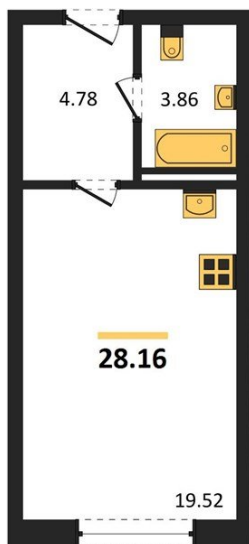

1983

НЕДВИЖИМОСТЬ И ИНВЕСТИЦИИ

Студия № 243

Этаж 8/8 · 28,20 м²

Студия

г. Воронеж

<https://xn--36-6kch5aj8bbq6g.xn--p1ai/search/new/10536/>

№ квартиры	243	Этаж	8 / 8
Площадь	28,20 м²	Жилая	19,50 м²
Отделка	Без отделки		