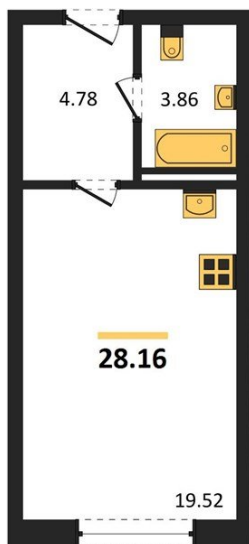

1983

НЕДВИЖИМОСТЬ И ИНВЕСТИЦИИ

Студия № 231

Этаж 6/8 · 28,20 м²

Студия

г. Воронеж

<https://xn--36-6kch5aj8bbq6g.xn--p1ai/search/new/10534/>

№ квартиры	231	Этаж	6 / 8
Площадь	28,20 м²	Жилая	19,50 м²
Отделка	Без отделки		