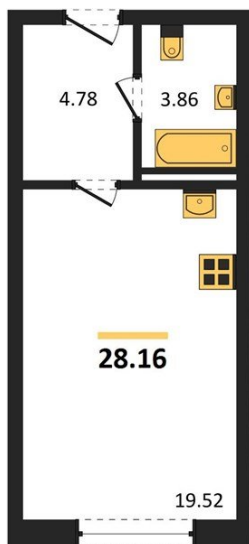

1983

НЕДВИЖИМОСТЬ И ИНВЕСТИЦИИ

Студия № 225

Этаж 5/8 · 28,20 м²

Студия

г. Воронеж

<https://xn--36-6kch5aj8bbq6g.xn--p1ai/search/new/10533/>

№ квартиры	225	Этаж	5 / 8
Площадь	28,20 м²	Жилая	19,50 м²
Отделка	Без отделки		