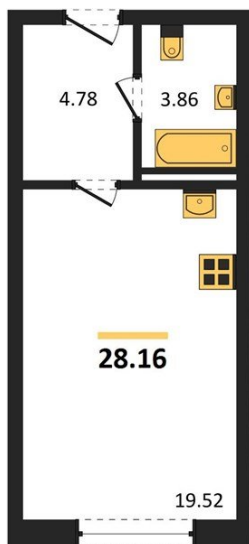

1983

НЕДВИЖИМОСТЬ И ИНВЕСТИЦИИ

Студия № 213

Этаж 3/8 · 28,20 м²

Студия

г. Воронеж

<https://xn--36-6kch5aj8bbq6g.xn--p1ai/search/new/10531/>

№ квартиры	213	Этаж	3 / 8
Площадь	28,20 м²	Жилая	19,50 м²
Отделка	Без отделки		