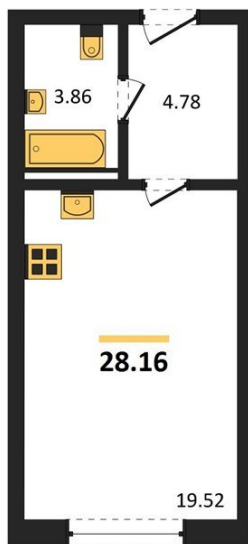

1983

НЕДВИЖИМОСТЬ И ИНВЕСТИЦИИ

Студия № 242

Этаж 8/8 · 28,20 м²

Студия

г. Воронеж

<https://xn--36-6kch5aj8bbq6g.xn--p1ai/search/new/10530/>

№ квартиры	242	Этаж	8 / 8
Площадь	28,20 м²	Жилая	19,50 м²
Отделка	Без отделки		

Цена за м² **114 337 ₺**

Стоимость 3 224 320 ₺

Действительно на 30.06.2026

АН «1983»

квартиры36.рф · г. Воронеж

+7 (473) 202-32-33

Отдел продаж