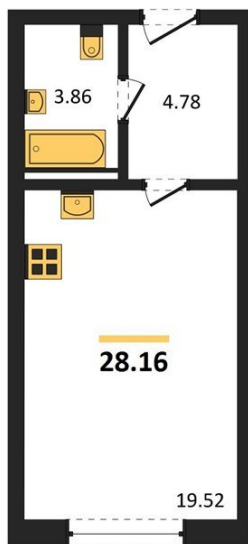

1983

НЕДВИЖИМОСТЬ И ИНВЕСТИЦИИ

Студия № 236

Этаж 7/8 · 28,20 м²

Студия

г. Воронеж

<https://xn--36-6kch5aj8bbq6g.xn--p1ai/search/new/10529/>

№ квартиры	236	Этаж	7 / 8
Площадь	28,20 м²	Жилая	19,50 м²
Отделка	Без отделки		

Цена за м² **114 337 ₺**

Стоимость 3 224 320 ₺

Действительно на 30.06.2026

АН «1983»

квартиры36.рф · г. Воронеж

+7 (473) 202-32-33

Отдел продаж