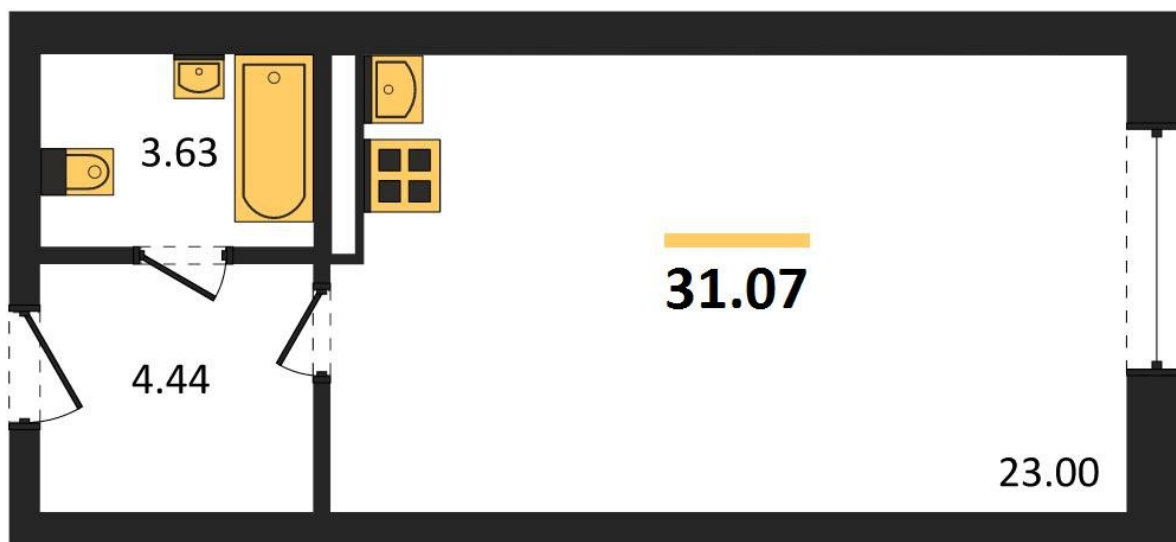

1983

НЕДВИЖИМОСТЬ И ИНВЕСТИЦИИ

Студия № 26

Этаж 6/8 · 31,10 м²

Студия

г. Воронеж

<https://xn--36-6kch5aj8bbq6g.xn--p1ai/search/new/10480/>

№ квартиры	26	Этаж	6 / 8
Площадь	31,10 м²	Жилая	23,00 м²
Отделка	Без отделки		