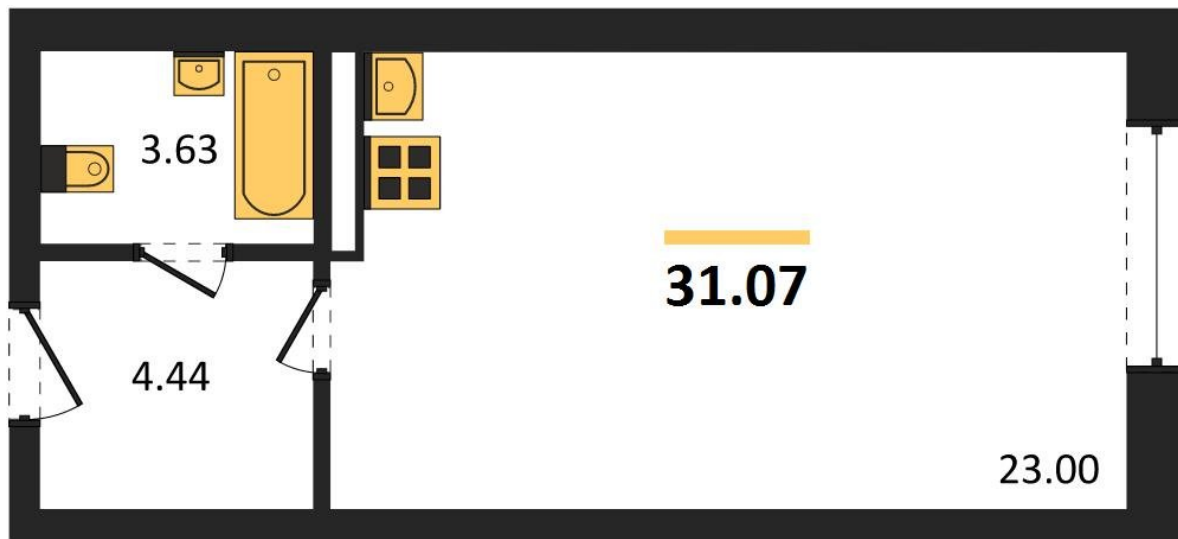

## Студия № 2

Этаж 2/8 · 31,10 м<sup>2</sup>

### Студия

г. Воронеж

<https://xn--36-6kch5aj8bbq6g.xn--p1ai/search/new/10476/>

№ квартиры	2	Этаж	2 / 8
Площадь	31,10 м <sup>2</sup>	Жилая	23,00 м <sup>2</sup>
Отделка	Без отделки		

Цена за м<sup>2</sup> **114 389 ₺**