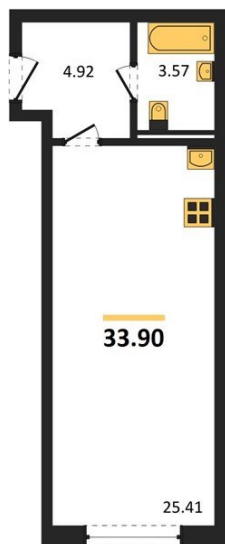

1983

НЕДВИЖИМОСТЬ И ИНВЕСТИЦИИ

Студия № 141

Этаж 8/8 · 33,90 м²

Студия

г. Воронеж

<https://xn--36-6kch5aj8bbq6g.xn--p1ai/search/new/10461/>

№ квартиры	141	Этаж	8 / 8
Площадь	33,90 м²	Жилая	25,40 м²
Отделка	Без отделки		

Цена за м² **114 500 ₺**

Стоимость 3 881 550 ₺

Действительно на 30.06.2026

АН «1983»

квартиры36.рф · г. Воронеж

+7 (473) 202-32-33

Отдел продаж