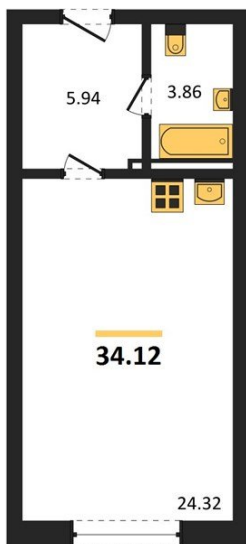

1983

НЕДВИЖИМОСТЬ И ИНВЕСТИЦИИ

Студия № 89

Этаж 8/8 · 34,10 м²

Студия

г. Воронеж

<https://xn--36-6kch5aj8bbq6g.xn--p1ai/search/new/10448/>

№ квартиры	89	Этаж	8 / 8
Площадь	34,10 м²	Жилая	24,30 м²
Отделка	Без отделки		