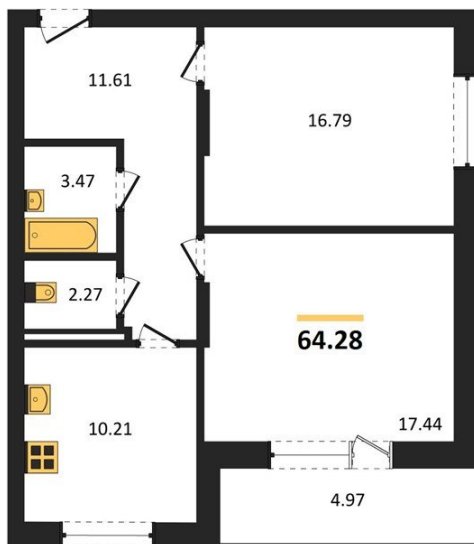

1983

НЕДВИЖИМОСТЬ И ИНВЕСТИЦИИ

2-комнатная квартира № 88Этаж 8/8 · 64,30 м²**2-комнатная квартира**

г. Воронеж

<https://xn--36-6kch5aj8bbq6g.xn--p1ai/search/new/10425/>

№ квартиры	88	Этаж	8 / 8
Площадь	64,30 м²	Жилая	34,20 м²
Кухня	10,20 м²	Отделка	Без отделки