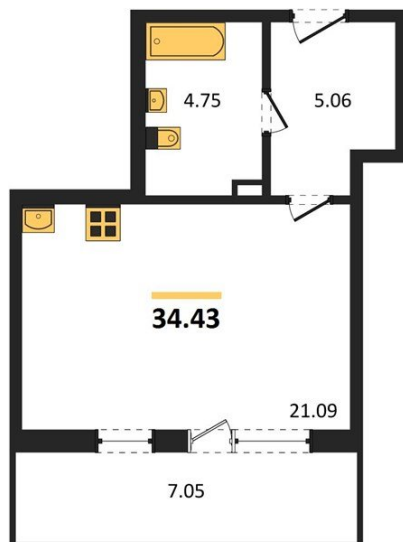

## Студия № 224

Этаж 13/24 · 34,40 м²

### Студия

г. Воронеж

<https://xn--36-6kch5aj8bbq6g.xn--p1ai/search/new/10345/>

№ квартиры	<b>224</b>	Этаж	<b>13 / 24</b>
Площадь	<b>34,40 м²</b>	Жилая	<b>21,10 м²</b>
Отделка	<b>Без отделки</b>		

Цена за м² **207 180 ₺**