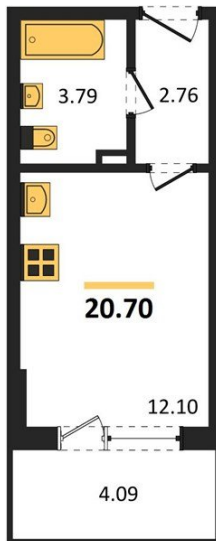

## Студия № 145

Этаж 5/24 · 20,70 м²

### Студия

г. Воронеж

<https://xn--36-6kch5aj8bbq6g.xn--p1ai/search/new/10339/>

№ квартиры	<b>145</b>	Этаж	<b>5 / 24</b>
Площадь	<b>20,70 м²</b>	Жилая	<b>12,10 м²</b>
Отделка	<b>Без отделки</b>		

Цена за м² **211 000 ₺**