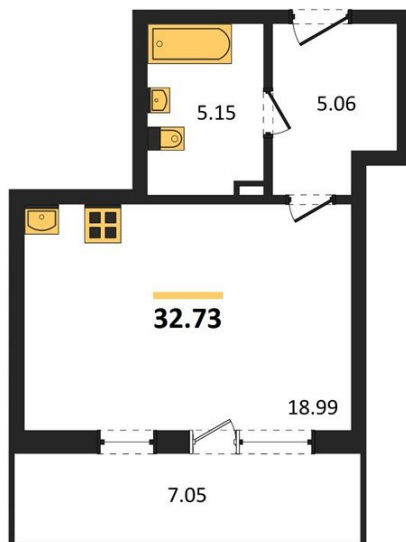

## Студия № 143

Этаж 4/24 · 32,70 м²

### Студия

г. Воронеж

<https://xn--36-6kch5aj8bbq6g.xn--p1ai/search/new/10337/>

№ квартиры	<b>143</b>	Этаж	<b>4 / 24</b>
Площадь	<b>32,70 м²</b>	Жилая	<b>19,00 м²</b>
Отделка	<b>Без отделки</b>		

Цена за м² **197 180 ₺**