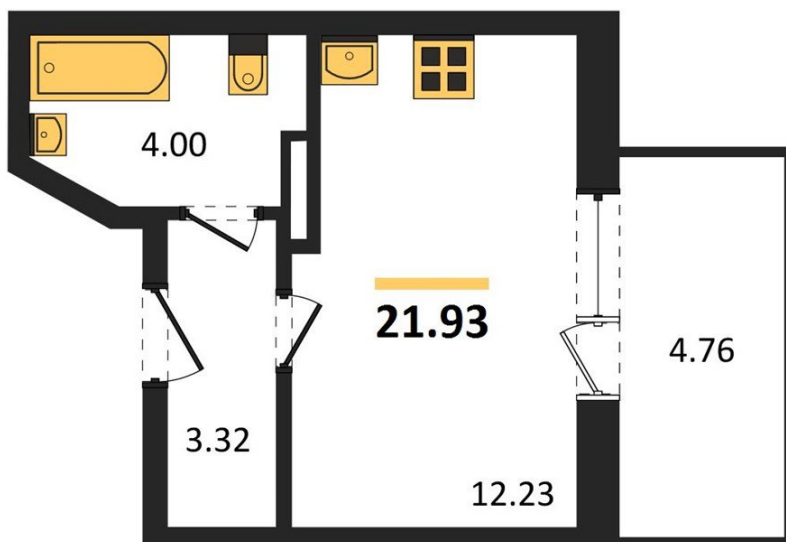

## Студия № 8

Этаж 2/24 · 21,90 м<sup>2</sup>

### Студия

г. Воронеж

<https://xn--36-6kch5aj8bbq6g.xn--p1ai/search/new/10312/>

№ квартиры	8	Этаж	2 / 24
Площадь	21,90 м <sup>2</sup>	Жилая	12,20 м <sup>2</sup>
Отделка	Без отделки		

Цена за м<sup>2</sup> **207 283 ₺**