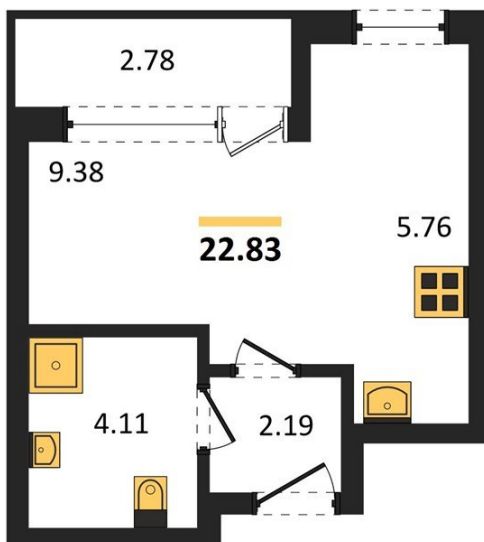

1983

НЕДВИЖИМОСТЬ И ИНВЕСТИЦИИ

Студия № 328

Этаж 4/16 · 22,80 м²

Студия

г. Воронеж

<https://xn--36-6kch5aj8bbq6g.xn--p1ai/search/new/10286/>

№ квартиры	328	Этаж	4 / 16
Площадь	22,80 м²	Жилая	9,40 м²
Отделка	Без отделки		