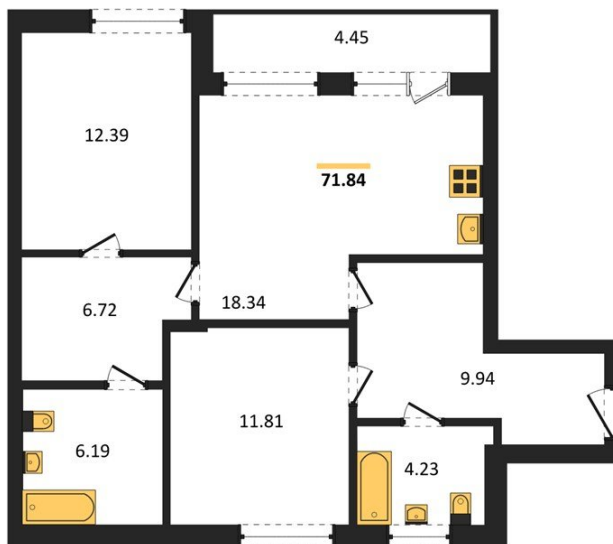

1983

НЕДВИЖИМОСТЬ И ИНВЕСТИЦИИ

2-комнатная квартира № 355Этаж 8/16 · 71,80 м²**2-комнатная квартира**

г. Воронеж

<https://xn--36-6kch5aj8bbq6g.xn--p1ai/search/new/10274/>

№ квартиры	355	Этаж	8 / 16
Площадь	71,80 м²	Жилая	24,20 м²
Кухня	18,30 м²	Отделка	Без отделки