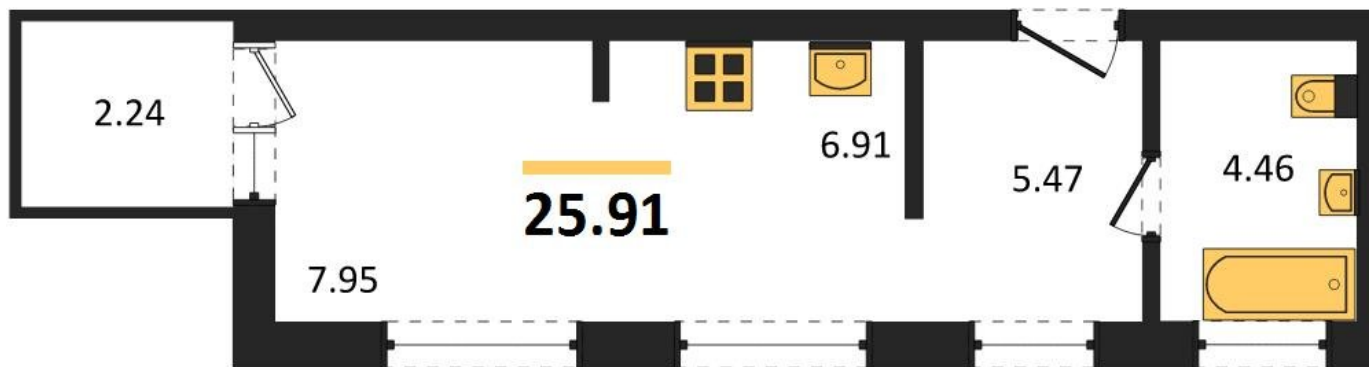

**1983**

НЕДВИЖИМОСТЬ И ИНВЕСТИЦИИ

**Студия № 382**Этаж 12/16 · 25,90 м<sup>2</sup>**Студия**

г. Воронеж

<https://xn--36-6kch5aj8bbq6g.xn--p1ai/search/new/10272/>

№ квартиры	<b>382</b>	Этаж	<b>12 / 16</b>
Площадь	<b>25,90 м<sup>2</sup></b>	Жилая	<b>8,00 м<sup>2</sup></b>
Отделка	<b>Без отделки</b>		