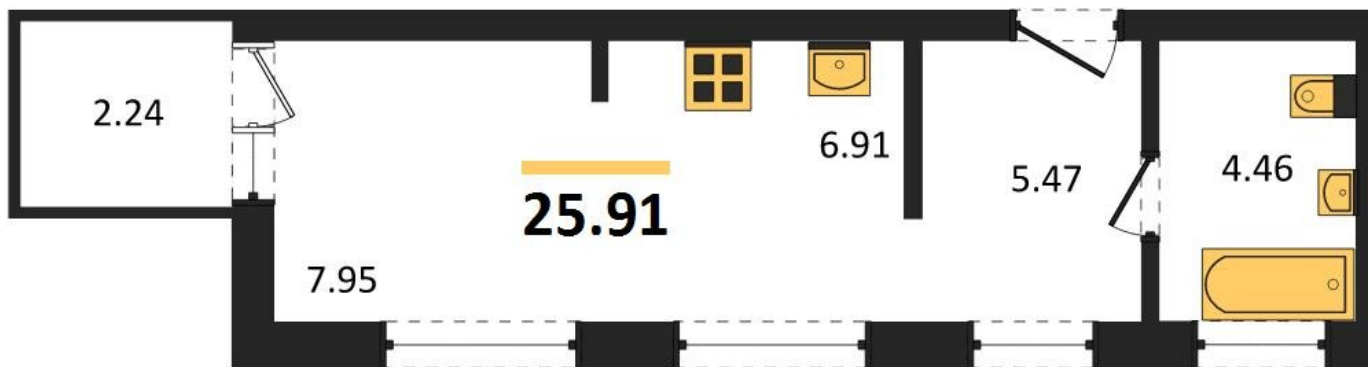

1983

НЕДВИЖИМОСТЬ И ИНВЕСТИЦИИ

Студия № 326

Этаж 4/16 · 25,90 м²

Студия

г. Воронеж

<https://xn--36-6kch5aj8bbq6g.xn--p1ai/search/new/10268/>

№ квартиры	326	Этаж	4 / 16
Площадь	25,90 м²	Жилая	8,00 м²
Отделка	Без отделки		