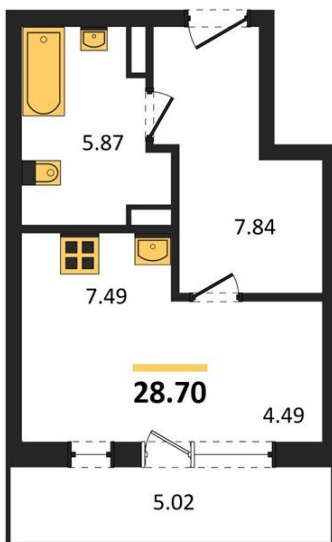

1983

НЕДВИЖИМОСТЬ И ИНВЕСТИЦИИ

Студия № 258

Этаж 9/16 · 28,70 м²

Студия

г. Воронеж

<https://xn--36-6kch5aj8bbq6g.xn--p1ai/search/new/10266/>

№ квартиры	258	Этаж	9 / 16
Площадь	28,70 м²	Жилая	4,50 м²
Отделка	Без отделки		