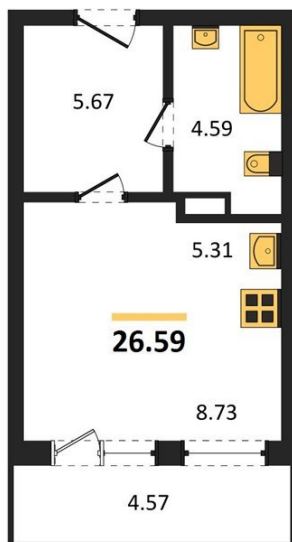

1983

НЕДВИЖИМОСТЬ И ИНВЕСТИЦИИ

Студия № 261Этаж 10/16 · 26,60 м²**Студия**

г. Воронеж

<https://xn--36-6kch5aj8bbq6g.xn--p1ai/search/new/10264/>

№ квартиры	261	Этаж	10 / 16
Площадь	26,60 м²	Жилая	8,70 м²
Отделка	Без отделки		