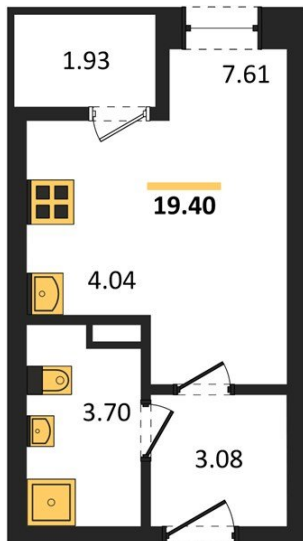

1983

НЕДВИЖИМОСТЬ И ИНВЕСТИЦИИ

Студия № 312

Этаж 14/16 · 19,40 м²

Студия

г. Воронеж

<https://xn--36-6kch5aj8bbq6g.xn--p1ai/search/new/10263/>

№ квартиры	312	Этаж	14 / 16
Площадь	19,40 м²	Жилая	7,60 м²
Отделка	Без отделки		