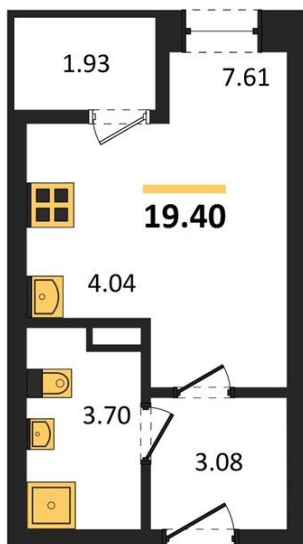

1983

НЕДВИЖИМОСТЬ И ИНВЕСТИЦИИ

Студия № 300

Этаж 13/16 · 19,40 м²

Студия

г. Воронеж

<https://xn--36-6kch5aj8bbq6g.xn--p1ai/search/new/10262/>

№ квартиры	300	Этаж	13 / 16
Площадь	19,40 м²	Жилая	7,60 м²
Отделка	Без отделки		