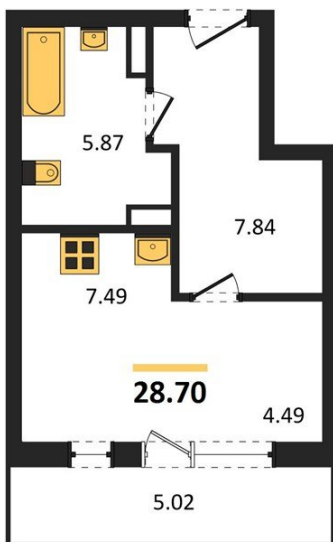

1983

НЕДВИЖИМОСТЬ И ИНВЕСТИЦИИ

Студия № 282

Этаж 11/16 · 28,70 м²

Студия

г. Воронеж

<https://xn--36-6kch5aj8bbq6g.xn--p1ai/search/new/10255/>

№ квартиры	282	Этаж	11 / 16
Площадь	28,70 м²	Жилая	4,50 м²
Отделка	Без отделки		