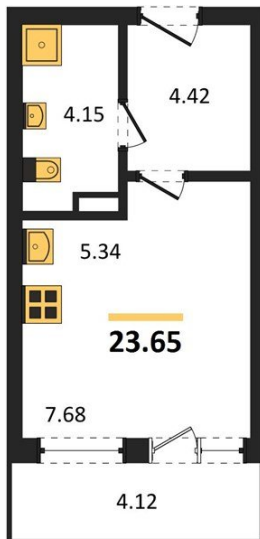

1983

НЕДВИЖИМОСТЬ И ИНВЕСТИЦИИ

Студия № 260

Этаж 10/16 · 23,60 м²

Студия

г. Воронеж

<https://xn--36-6kch5aj8bbq6g.xn--p1ai/search/new/10248/>

№ квартиры	260	Этаж	10 / 16
Площадь	23,60 м²	Жилая	7,70 м²
Отделка	Без отделки		