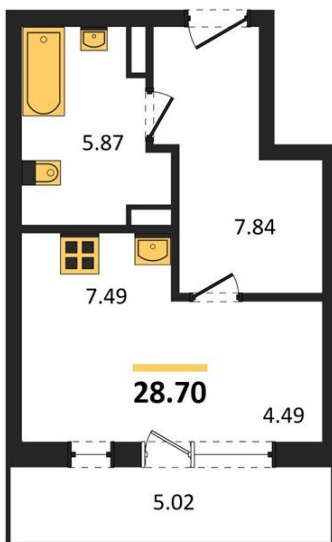

1983

НЕДВИЖИМОСТЬ И ИНВЕСТИЦИИ

Студия № 234

Этаж 7/16 · 28,70 м²

Студия

г. Воронеж

<https://xn--36-6kch5aj8bbq6g.xn--p1ai/search/new/10244/>

№ квартиры	234	Этаж	7 / 16
Площадь	28,70 м²	Жилая	4,50 м²
Отделка	Без отделки		