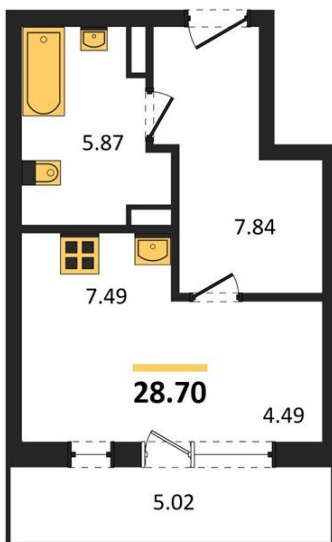

1983

НЕДВИЖИМОСТЬ И ИНВЕСТИЦИИ

Студия № 210

Этаж 5/16 · 28,70 м²

Студия

г. Воронеж

<https://xn--36-6kch5aj8bbq6g.xn--p1ai/search/new/10243/>

№ квартиры	210	Этаж	5 / 16
Площадь	28,70 м²	Жилая	4,50 м²
Отделка	Без отделки		