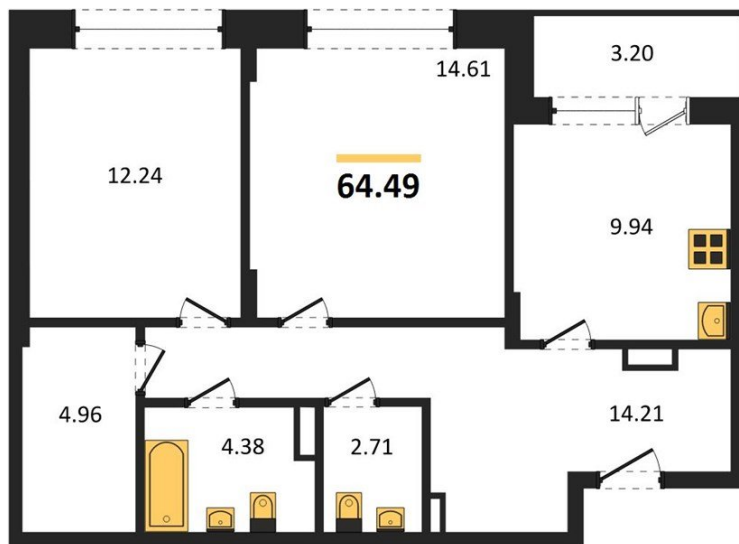

1983

НЕДВИЖИМОСТЬ И ИНВЕСТИЦИИ

2-комнатная квартира № 239Этаж 8/16 · 64,50 м²**2-комнатная квартира**

г. Воронеж

<https://xn--36-6kch5aj8bbq6g.xn--p1ai/search/new/10241/>

№ квартиры	239	Этаж	8 / 16
Площадь	64,50 м²	Жилая	26,80 м²
Кухня	9,90 м²	Отделка	Без отделки