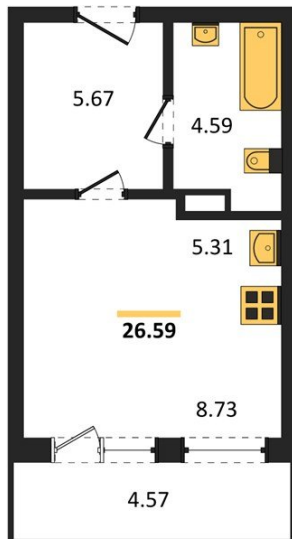

## Студия № 213

Этаж 6/16 · 26,60 м²

### Студия

г. Воронеж

<https://xn--36-6kch5aj8bbq6g.xn--p1ai/search/new/10233/>

№ квартиры	<b>213</b>	Этаж	<b>6 / 16</b>
Площадь	<b>26,60 м²</b>	Жилая	<b>8,70 м²</b>
Отделка	<b>Без отделки</b>		

Цена за м² **157 440 ₺**