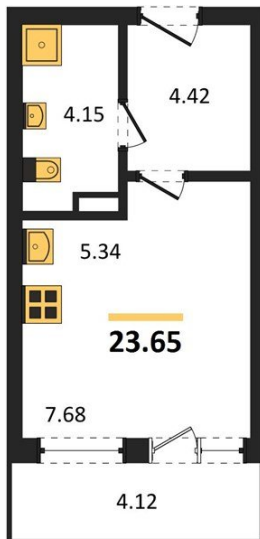

## Студия № 212

Этаж 6/16 · 23,60 м<sup>2</sup>

### Студия

г. Воронеж

<https://xn--36-6kch5aj8bbq6g.xn--p1ai/search/new/10228/>

№ квартиры	<b>212</b>	Этаж	<b>6 / 16</b>
Площадь	<b>23,60 м<sup>2</sup></b>	Жилая	<b>7,70 м<sup>2</sup></b>
Отделка	<b>Без отделки</b>		