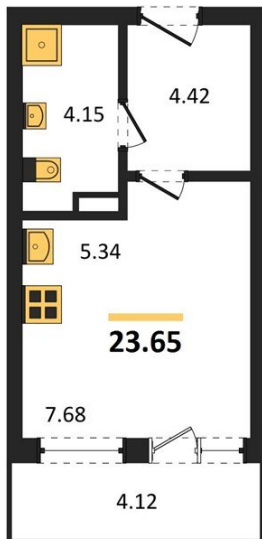

1983

НЕДВИЖИМОСТЬ И ИНВЕСТИЦИИ

Студия № 188

Этаж 4/16 · 23,60 м²

Студия

г. Воронеж

<https://xn--36-6kch5aj8bbq6g.xn--p1ai/search/new/10227/>

№ квартиры	188	Этаж	4 / 16
Площадь	23,60 м²	Жилая	7,70 м²
Отделка	Без отделки		