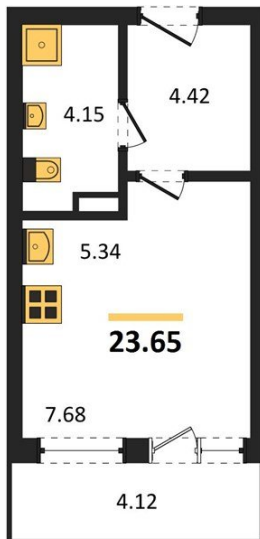

1983

НЕДВИЖИМОСТЬ И ИНВЕСТИЦИИ

Студия № 164

Этаж 2/16 · 23,60 м²

Студия

г. Воронеж

<https://xn--36-6kch5aj8bbq6g.xn--p1ai/search/new/10226/>

№ квартиры	164	Этаж	2 / 16
Площадь	23,60 м²	Жилая	7,70 м²
Отделка	Без отделки		