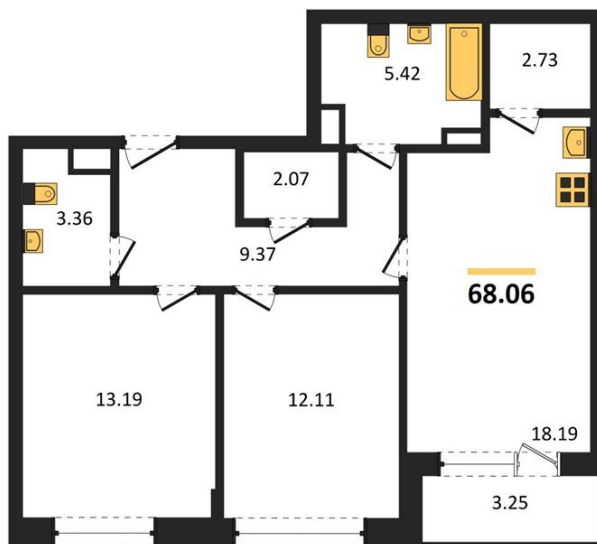

1983

НЕДВИЖИМОСТЬ И ИНВЕСТИЦИИ

2-комнатная квартира № 161Этаж 8/16 · 68,10 м²**2-комнатная квартира**

г. Воронеж

<https://xn--36-6kch5aj8bbq6g.xn--p1ai/search/new/10213/>

№ квартиры	161	Этаж	8 / 16
Площадь	68,10 м²	Жилая	25,30 м²
Кухня	18,20 м²	Отделка	Без отделки